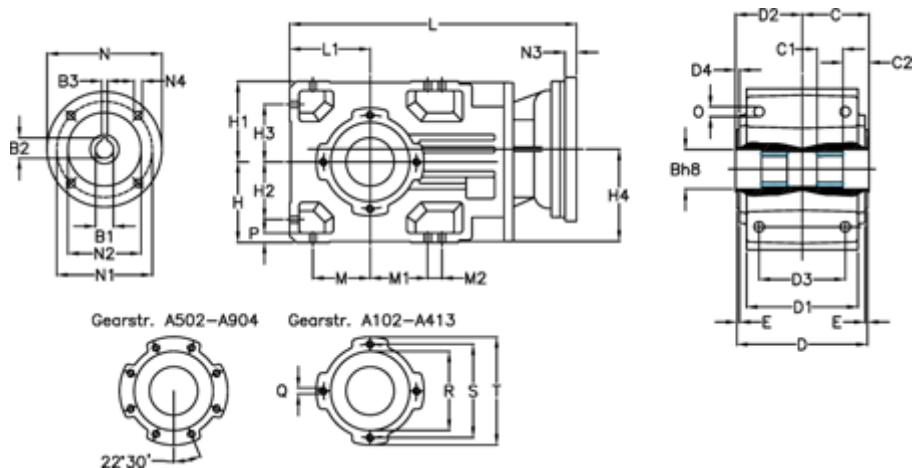

Article number: 29600316147225  
 Description: Bevel helical gearbox  
 A303UV-161,4-P71B5

## Measures

B = 40	D1 = 130	H2 = 63.0	N = 160	R = 95
B1 = 14	D2 = 80	H3 = 63.0	N1 = 130	S = 115
B2 = 16.3	D3 = 95	H4 = 108.5	N2 = 110	T = 140
B3 = 5	d4 = 5.0	L = 390.5	N3 = -	
C = 80.0	Description = A303UV-xx-P71 B5	L1 = 90	N4 = M8x16	
C1 = 35	E = 3.0	M = 63.0	O = 12.0	
C2 = 20.0	H = 90	M1 = 63.0	P = 11	
D = 156	H1 = 90	M2 = 22	Q = M8x15	